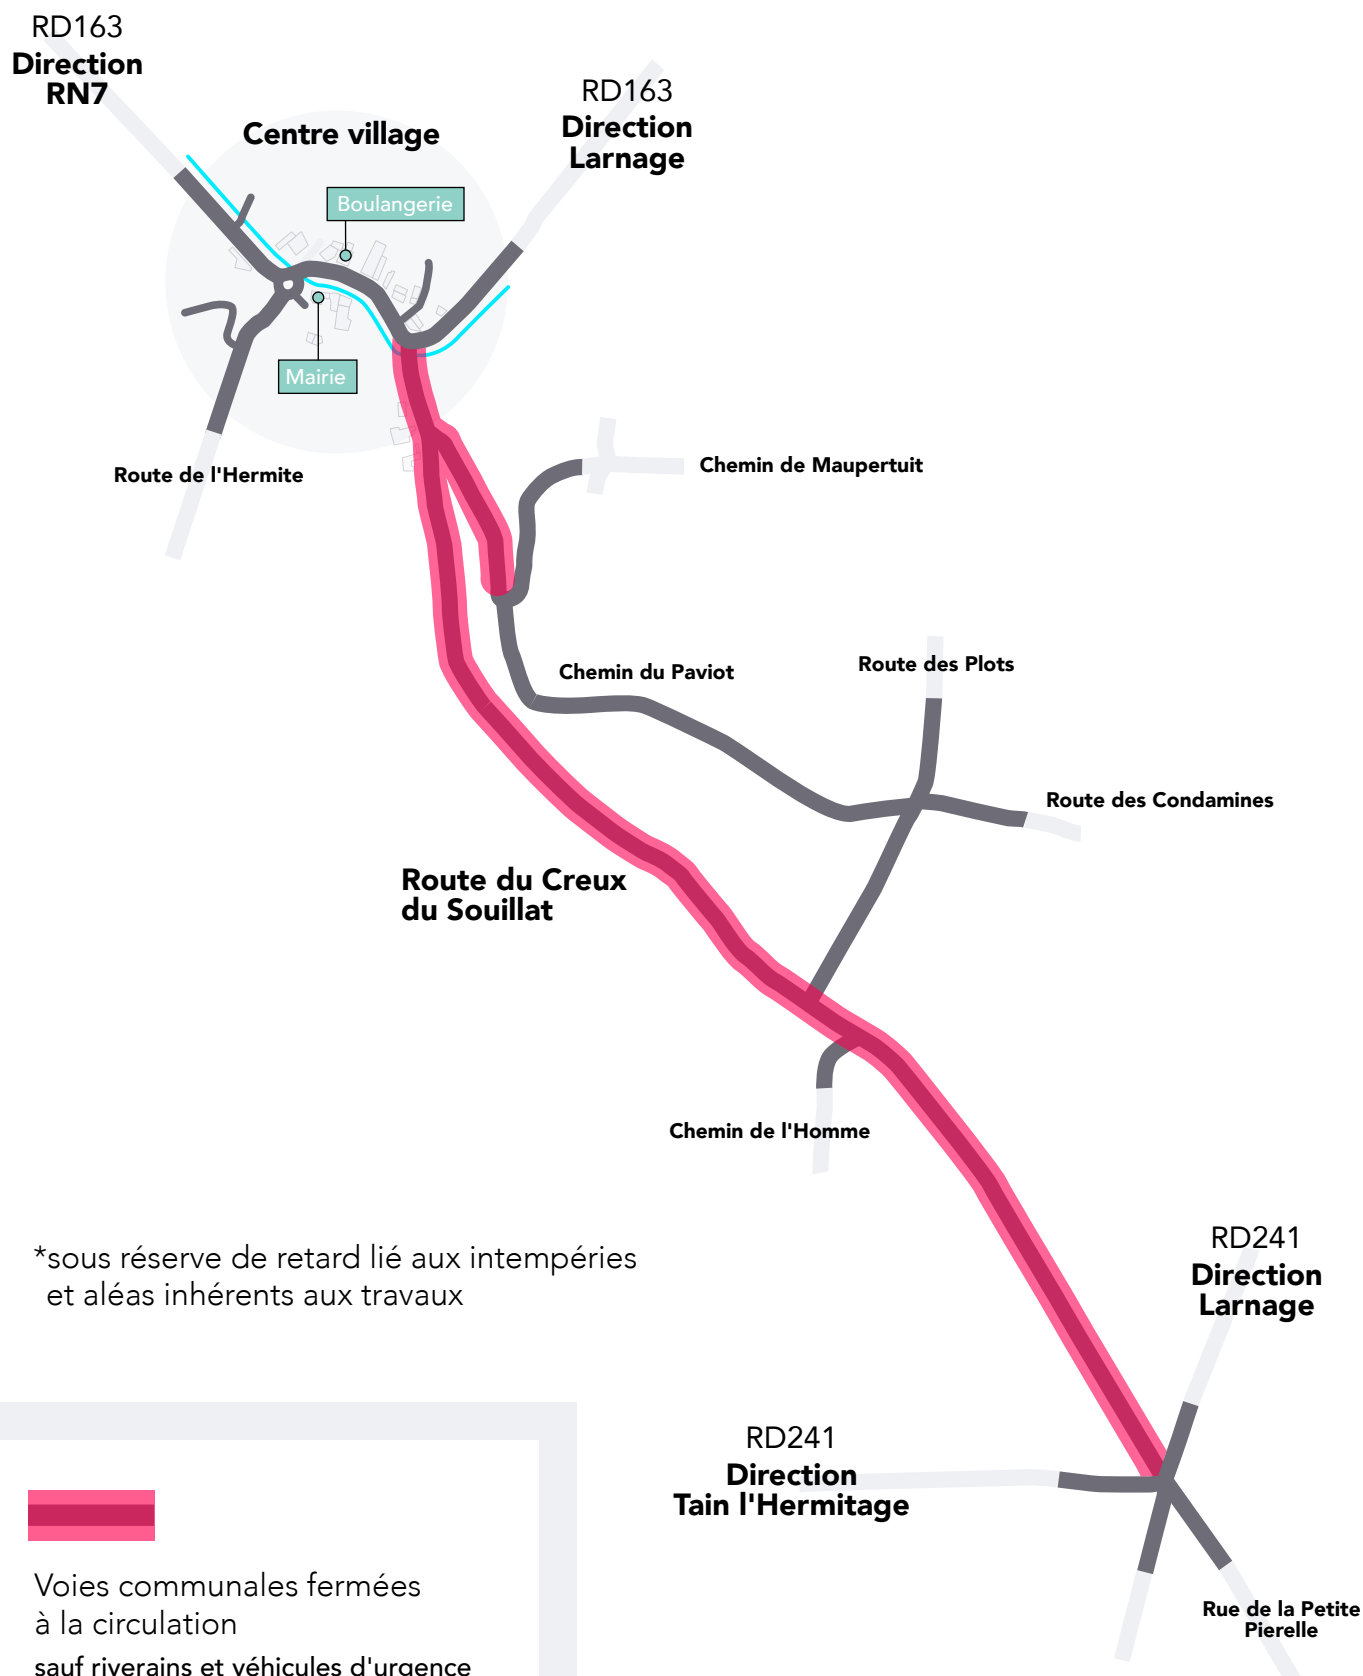

Route du Creux de Souillat

du 4 au 7 février 2021*

*sous réserve de retard lié aux intempéries
et aléas inhérents aux travaux

Voies communales fermées
à la circulation
sauf riverains et véhicules d'urgence