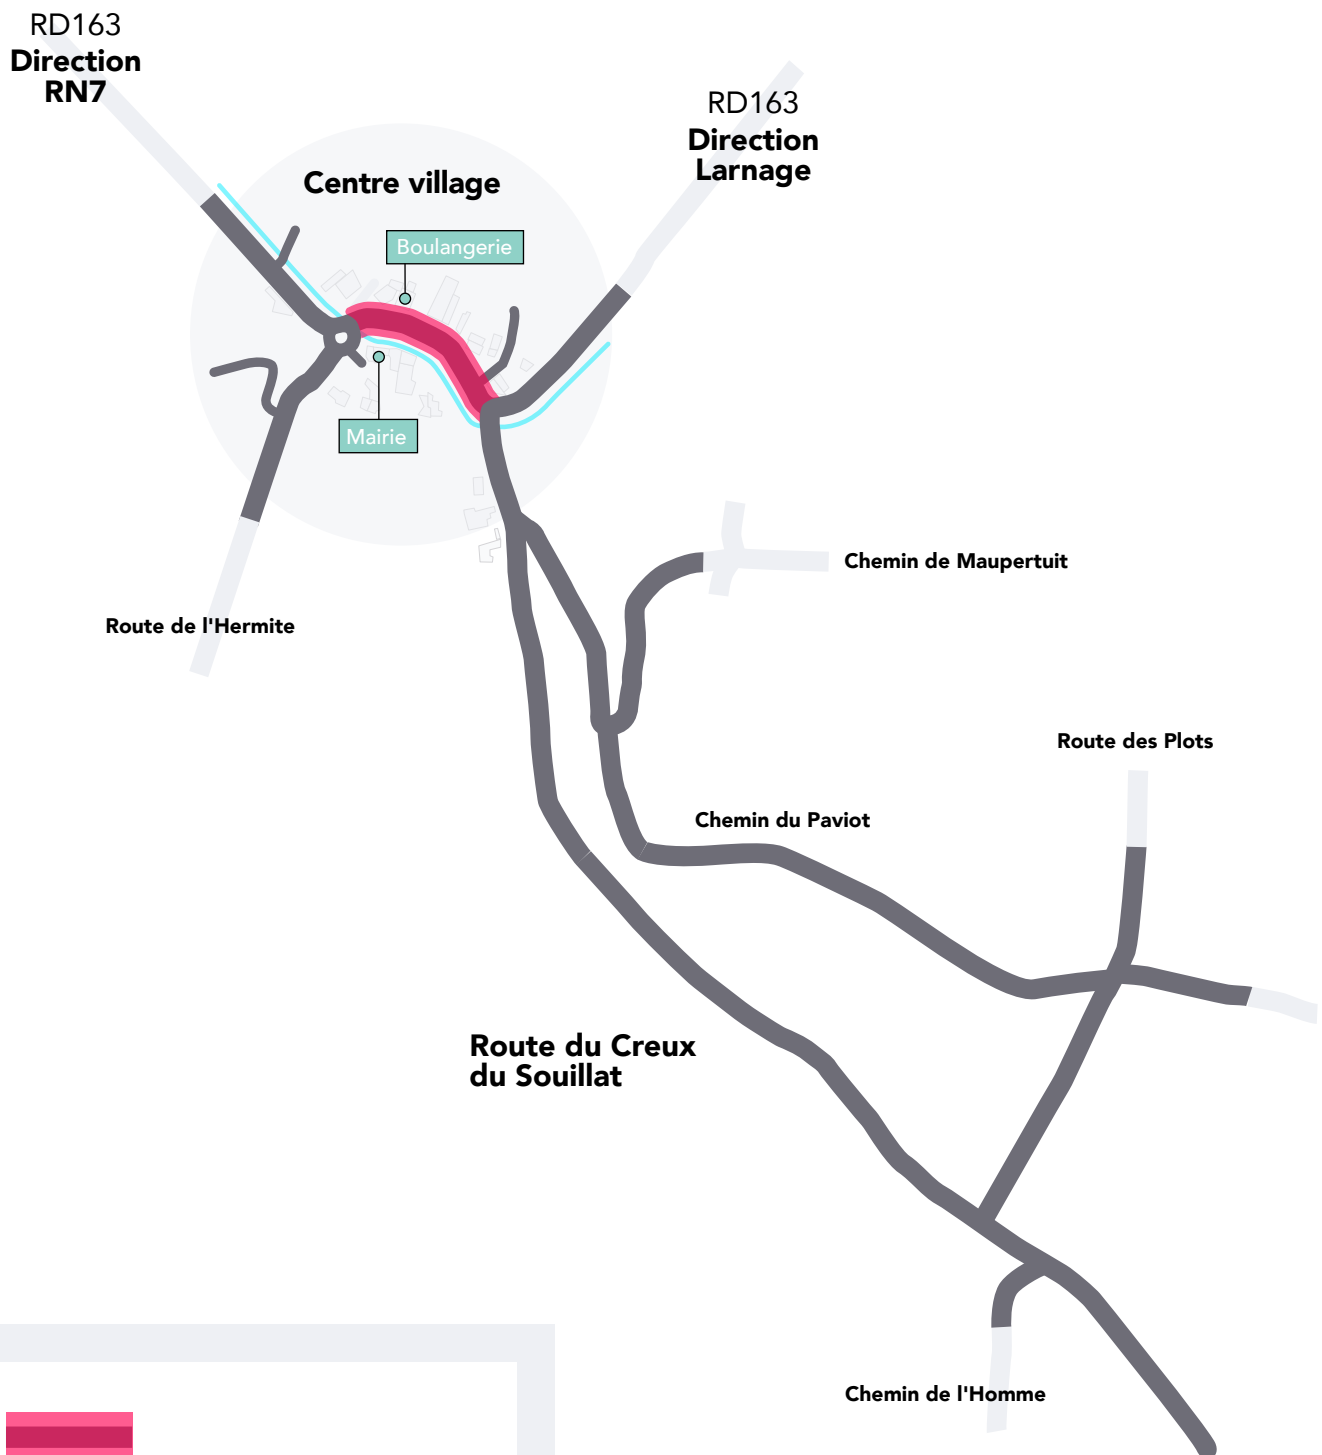

RD163 "Rue des Appellations"

du 19 octobre au 13 novembre 2020*

Voies communales fermées
à la circulation
sauf riverains et véhicules d'urgence

*sous réserve de retard lié aux intempéries
et aléas inhérents aux travaux